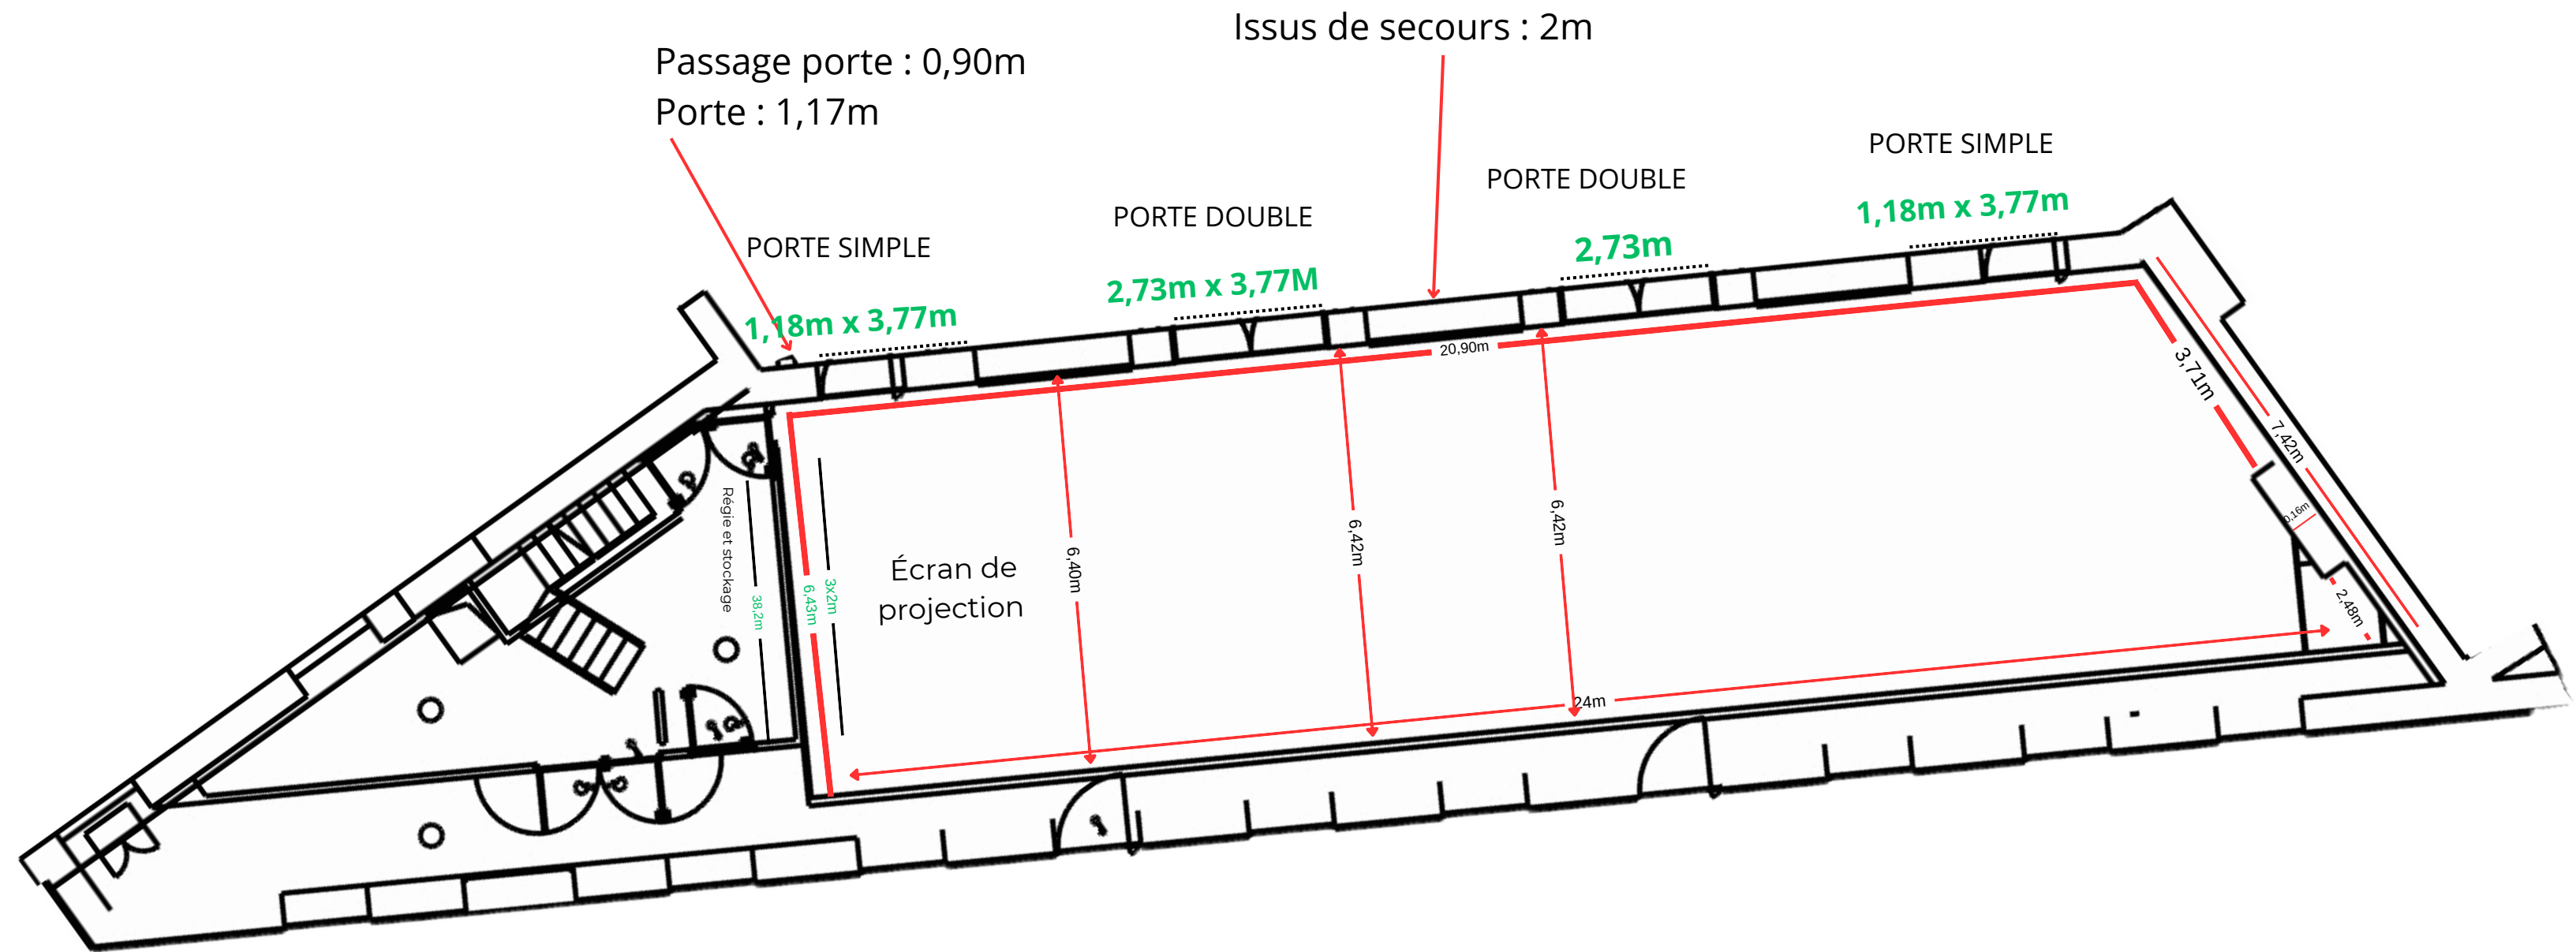

LA CASERNE

TALKROOM
176m²
RDC

ÉQUIPÉE D'UN
SYSTÈME SON EN
MULTIDIFFUSION

-
CIMAISES
INTÉGRÉES TOUT
AUTOUR DE
LA SALLE

-
ÉQUIPÉE D'UN
VIDÉO
PROJECTEUR

Talkroom

Hauteur sous plafond 3,60m

Coté cour

Coté rue Aqueduc

● 16A//220V

◆ PRISE RÉSEAU (RJ45)

Talkroom branchement